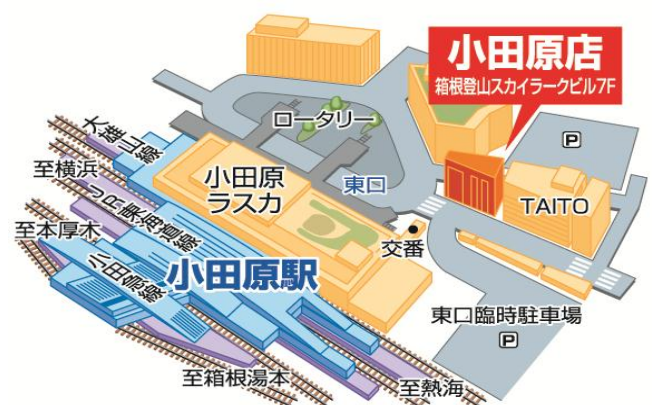

2014年8月21日

小田急不動産株式会社

〒151-0061

東京都渋谷区初台 1-47-1

小田急西新宿ビル

www.odakyu-fudosan.co.jp

小田原店の開設について

小田急不動産株式会社（本社：東京都渋谷区 取締役社長：雪竹正英）は、営業エリアの拡充と顧客サービス向上を目的とし、2014年8月29日（金）に不動産仲介店舗「小田原店」を開設しますので、お知らせいたします。

「小田原店」は、小田急線やJR東海道新幹線など複数路線が乗り入れる「小田原駅」から徒歩1分、東口ロータリーに面したビルの7階に出店いたします。

小田急沿線の最西端店となる同店舗は、小田原市を中心に、南足柄市、大井町、開成町、箱根町を主要営業エリアとし、地域に密着した不動産仲介等のサービス提供に取り組んでまいります。

なお、この度の店舗開設により「小田急の仲介」の店舗数は、計18店舗となります。既存店舗の「あつぎ 小田急 住まいのプラザ」との連携により、お客様のニーズに応じた更なるサービスの拡充に努めてまいります。

【店舗概要】

店 舗 名：小田原店

所 在 地：神奈川県小田原市栄町1-3-15 箱根登山スカイラービル7階

交 通：小田急線・JR東海道新幹線他「小田原駅」東口より徒歩1分

フリーダイヤル：0120-090-978

T E L：0465-24-5620

F A X：0465-24-5621

営業時間：10:00～18:30

定 休 日：毎週火・水曜日

開 業 日：2014年8月29日（金）

【店舗案内図】

このニュースリリースに関するお問い合わせは、

小田急不動産株式会社 総務グループ（長谷川・成澤）

TEL 03-3370-1110 FAX 03-3374-2959

をお願いいたします。