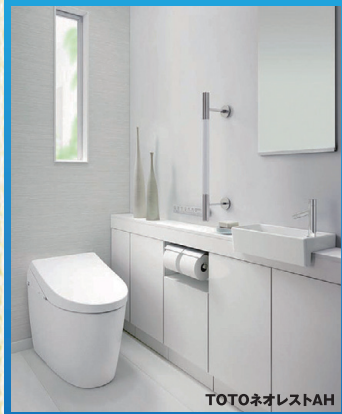

Panasonic
リビングステーション V-style

バスルーム

TOTOサザナHS1616

洗面化粧台

TOTOオクターブ

トイレ

TOTOネオレストAH

※実際の展示品と異なる場合があります。あらかじめご了承ください。