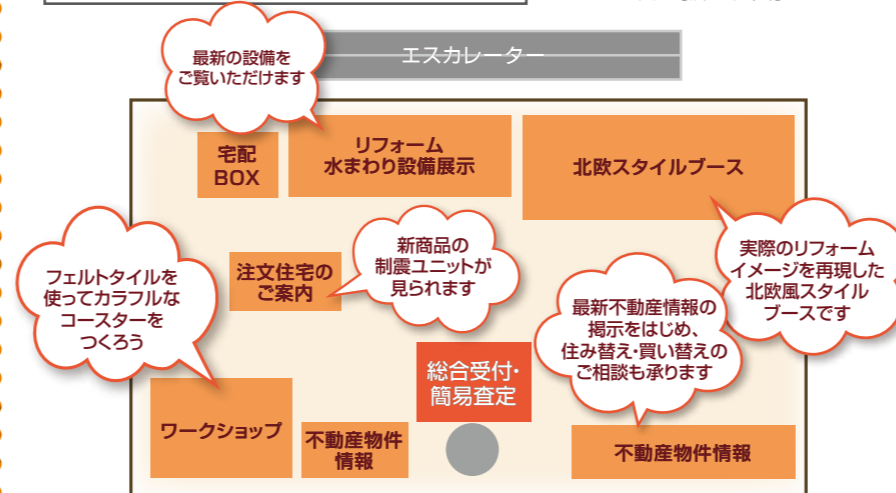

「潤い」と奏でる。

「寛ぎ」と奏でる。
Reife
[ライフェ]
時代を超えた伝統的なシルエットと現代らしさのあるデザインが融合。

モニター特典(先着5名)合計200万円相当をプレゼント!

◆エネルギーの見えるHEMS ◆エコキュート370ℓ ◆太陽光パネル3kW
※詳しくはイベント会場スタッフへお尋ねください!

外壁塗装&屋根重ね葺き

外壁・屋根点検の目安は「家を建ててから」
「塗り替えてから」7~10年です。
小田急のリフォームでは住まいを無料で診断いたします。

※当実例は塗装以外に他オプションを含んでいます。

外壁塗装のみ

想定施工規模	通常価格(産廃費用・税込)	特別価格(産廃費用・税込)
30坪	767,800円	729,000円
35坪	841,320円	799,000円
40坪	920,160円	874,000円
45坪	993,600円	943,000円

5%OFF

外壁塗装+屋根重ね葺き

想定施工規模	通常価格(産廃費用・税込)	特別価格(産廃費用・税込)
30坪	1,919,880円	1,823,000円

5%OFF

足場代分がお得に!

会場レイアウト

新百合ヶ丘エルミロード 1階
吹き抜け広場

各種リフォーム商品のご紹介

展示品以外でも、各種ブランドメーカーの住宅設備や外壁・屋根塗装などをキャンペーン価格で承ります!

標準工事費・税込 **¥1,692,000**

標準工事費・税込 **¥254,000**