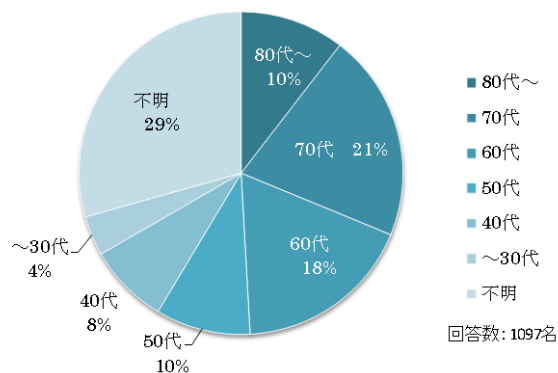

回答数：777件
 （過去のフェアでいただいたご相談総数）

< ご感想 >

最新の物件情報を入手できたのがよかった！相続についても専門家に相談できた！

展示されたキッチンを見ながらリフォームの相談ができた！ワークショップも楽しかった！

<これまでのご来場結果>

1. 来場組数 (※)

2. 年齢

※ 来場組数は、ご来場のうえアンケートにご記名いただいたお客様をカウントしています。