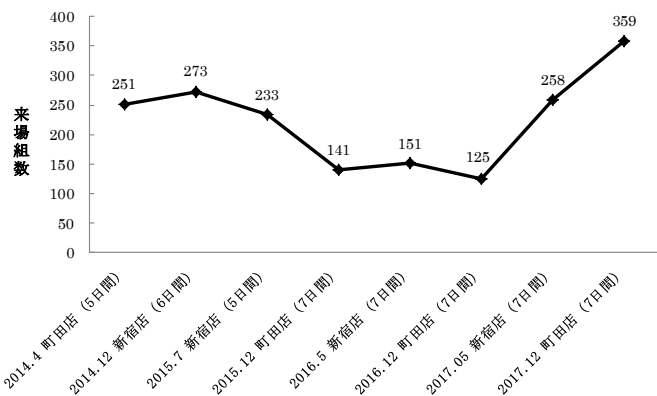

回答数：777件
 （過去のフェアでいただいたご相談総数）

< ご感想 >

最新の物件情報を入手できたのがよかった！相続についても専門家に相談できた！

展示されたキッチンを見ながらリフォームの相談ができた！ワークショップも楽しかった！

<これまでのご来場結果>

1. 来場組数 (※)

2. 年齢

※ 来場組数は、ご来場のうえアンケートにご記名いただいたお客様をカウントしています。