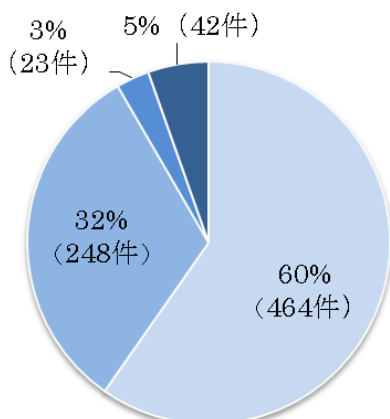

～本フェアに参加されたお客さまの声～

< ご相談の多い住まいのお悩み >

- リフォームしたい
- 住まいを売りたい/買いたい
- 住まいを建てたい
- その他

回答数：777件
（過去のフェアでいただいたご相談総数）

< ご感想 >

最新の物件情報を入手できたのがよかった！相続についても専門家に相談できた！

展示されたキッチンを見ながらリフォームの相談ができた！ワークショップも楽しかった！